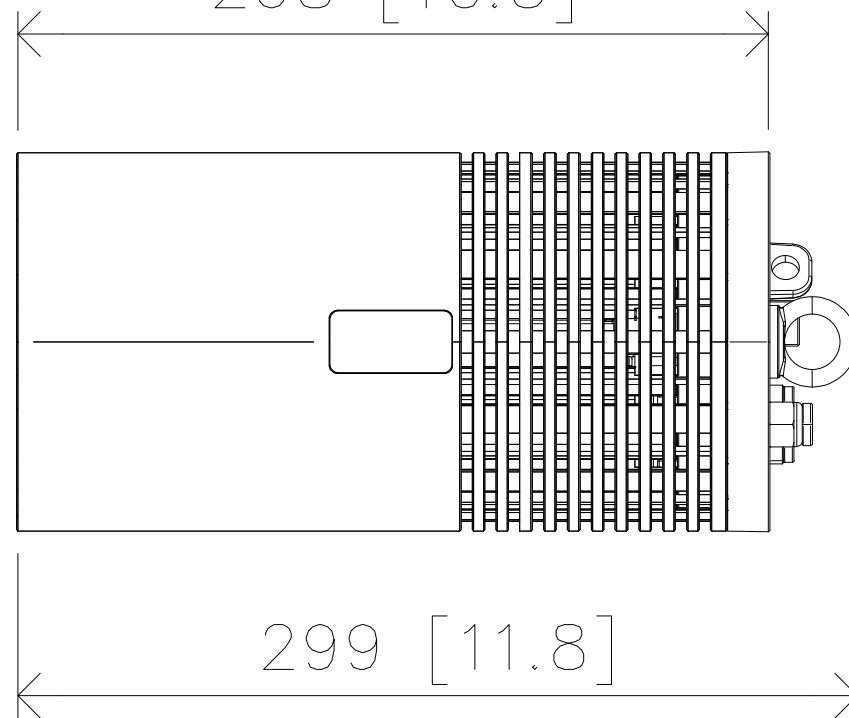

All dimensions are in mm / in  
 Le misure sono espresse in mm / in

Ø136 [5.3]

268 [10.5]

299 [11.8]

Ø100 [3.9]

		Drawing number Disegno numero	
Title Titolo ECLPENDANTS		Draw description Descrizione disegno	
Date Data 14-09-2023	Revision N. Versione N* 001	Sheet Foglio 01	of di 01
Checked Controllato			
Duplication of this drawing, either full or in part, is strictly prohibited without prior written authorization of Music&Lights Questo disegno non può essere copiato, riprodotto, mostrato a terzi senza autorizzazione della Music&Lights			