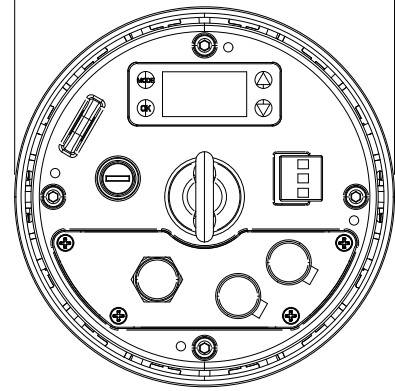

All dimensions are in mm / in  
 Le misure sono espresse in mm / in

Ø136 [5.3]

268 [10.5]

299 [11.8]

Ø100 [3.9]

		Drawing number Disegno numero	
Title Titolo ECLPENDANTS		Draw description Descrizione disegno	
Date Data 14-09-2023	Revision N. Versione N* 001	Sheet Foglio 01	of di 01
Checked Controllato			
Duplication of this drawing, either full or in part, is strictly prohibited without prior written authorization of Music&Lights Questo disegno non può essere copiato, riprodotto, mostrato a terzi senza autorizzazione della Music&Lights			